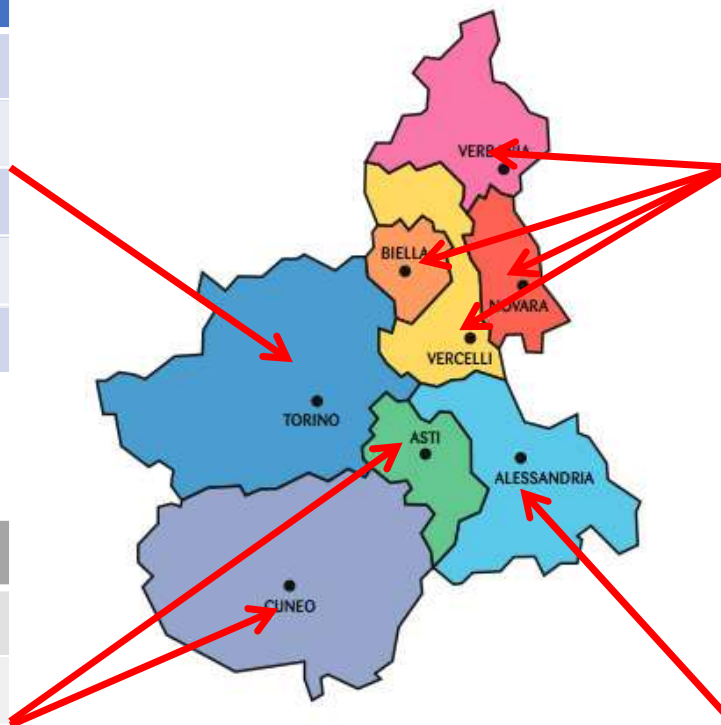

CIRCUITI INTERPROVINCIALI MTB GIOVANISSIMI MTB 2017

CIRCUITO NORD OVEST

DATA	TIPO	LUOGO	SOCIETA'
30-apr	XCO	Balangero (TO)	Condor Team
21-mag	XCO	Pralormo (To)	Dotta Team Asd
18-giu	XCO	Gassino T.se (TO)	Bussolino Sport
02-lug	XCO	Venaria (TO)	Scuola Mtb Venaria Reale
10-set	XCO	La Cassa (TO)	Team Cicloteca

CIRCUITO SUD OVEST

DATA	TIPO	LUOGO	SOCIETA'
23-apr	XCO	Canelli (AT)	Pedale Canellese
07-mag	XCO	Boves (CN)	Bisalta Bike
02-giu	XCC	Pollenzo (CN)	Alba Bra Langhe Roero
30-lug	XCO	Marene (CN)	G.S. Passatore
27-ago	XCO	Grinzane Cavour (CN)	Freelangher ASD

CIRCUITO NORD EST

DATA	TIPO	LUOGO	SOCIETA'

ANNULLATO

CIRCUITO SUD EST

DATA	TIPO	LUOGO	SOCIETA'
09-apr	XCO	Mirabello (AL)	A.S.D Bike School Mirabello
17-apr	XCO	Sezzadio (AL)	La Bicicletteria
11-giu	XCO	Pecetto di Valenza (AL)	La Fenice
16-lug	XCO	Capanne di Cosola (AL)	Adventure Sporting Club
06-ago	XCO	Quaranti (AT)	La Bicicletteria